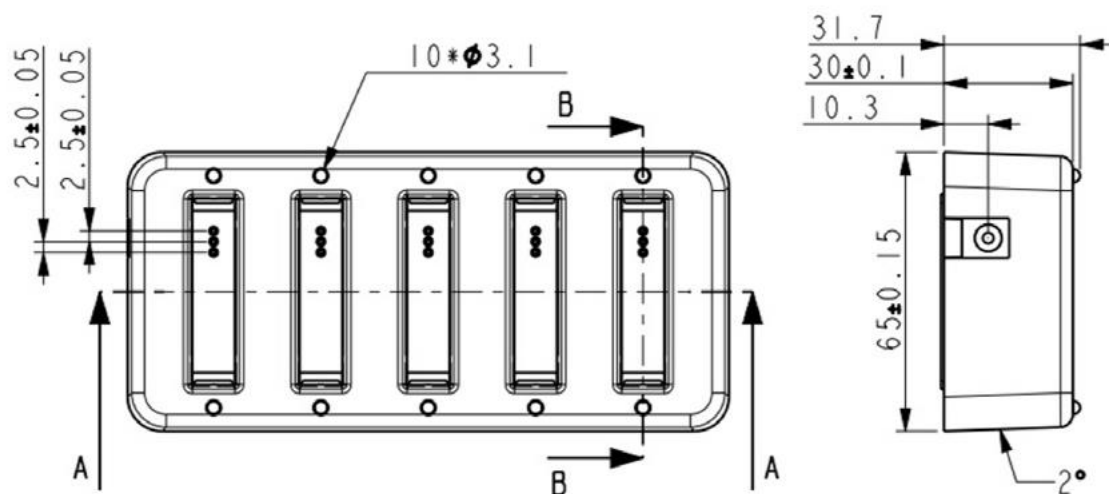

区分	株式会社 ティービーアイ	発行	改版
INCOM		2021.10.1	0