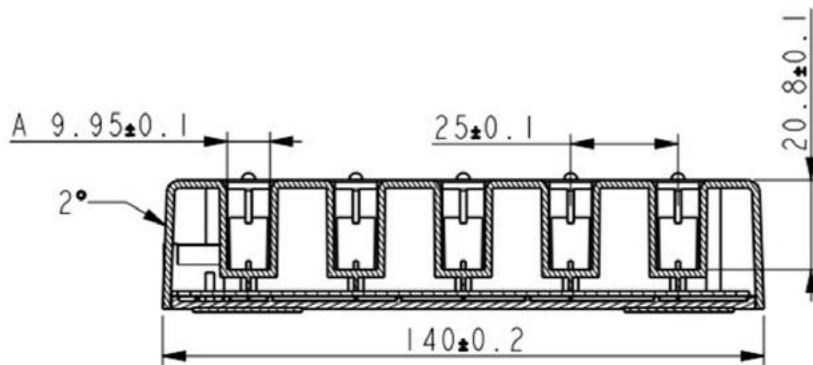

製品仕様書	製品名	型式
	バッテリーチャージャー	WFDI-BTC-B

特長

- WIFI-TC3 用のバッテリーチャージャー
- 5 台同時に電池の充電が可能
- 充電中は赤色 LED、充電完了後緑色 LED となる

定格

本体動作電圧/電流	DC 12.0V/3.0A
消費電力	最大 36w
動作環境温度	5℃～40℃
外形寸法(W×D×H)	140×65×33 mm
質量 (本体のみ)	113g
付属品	特になし

外形図

断面 A-A