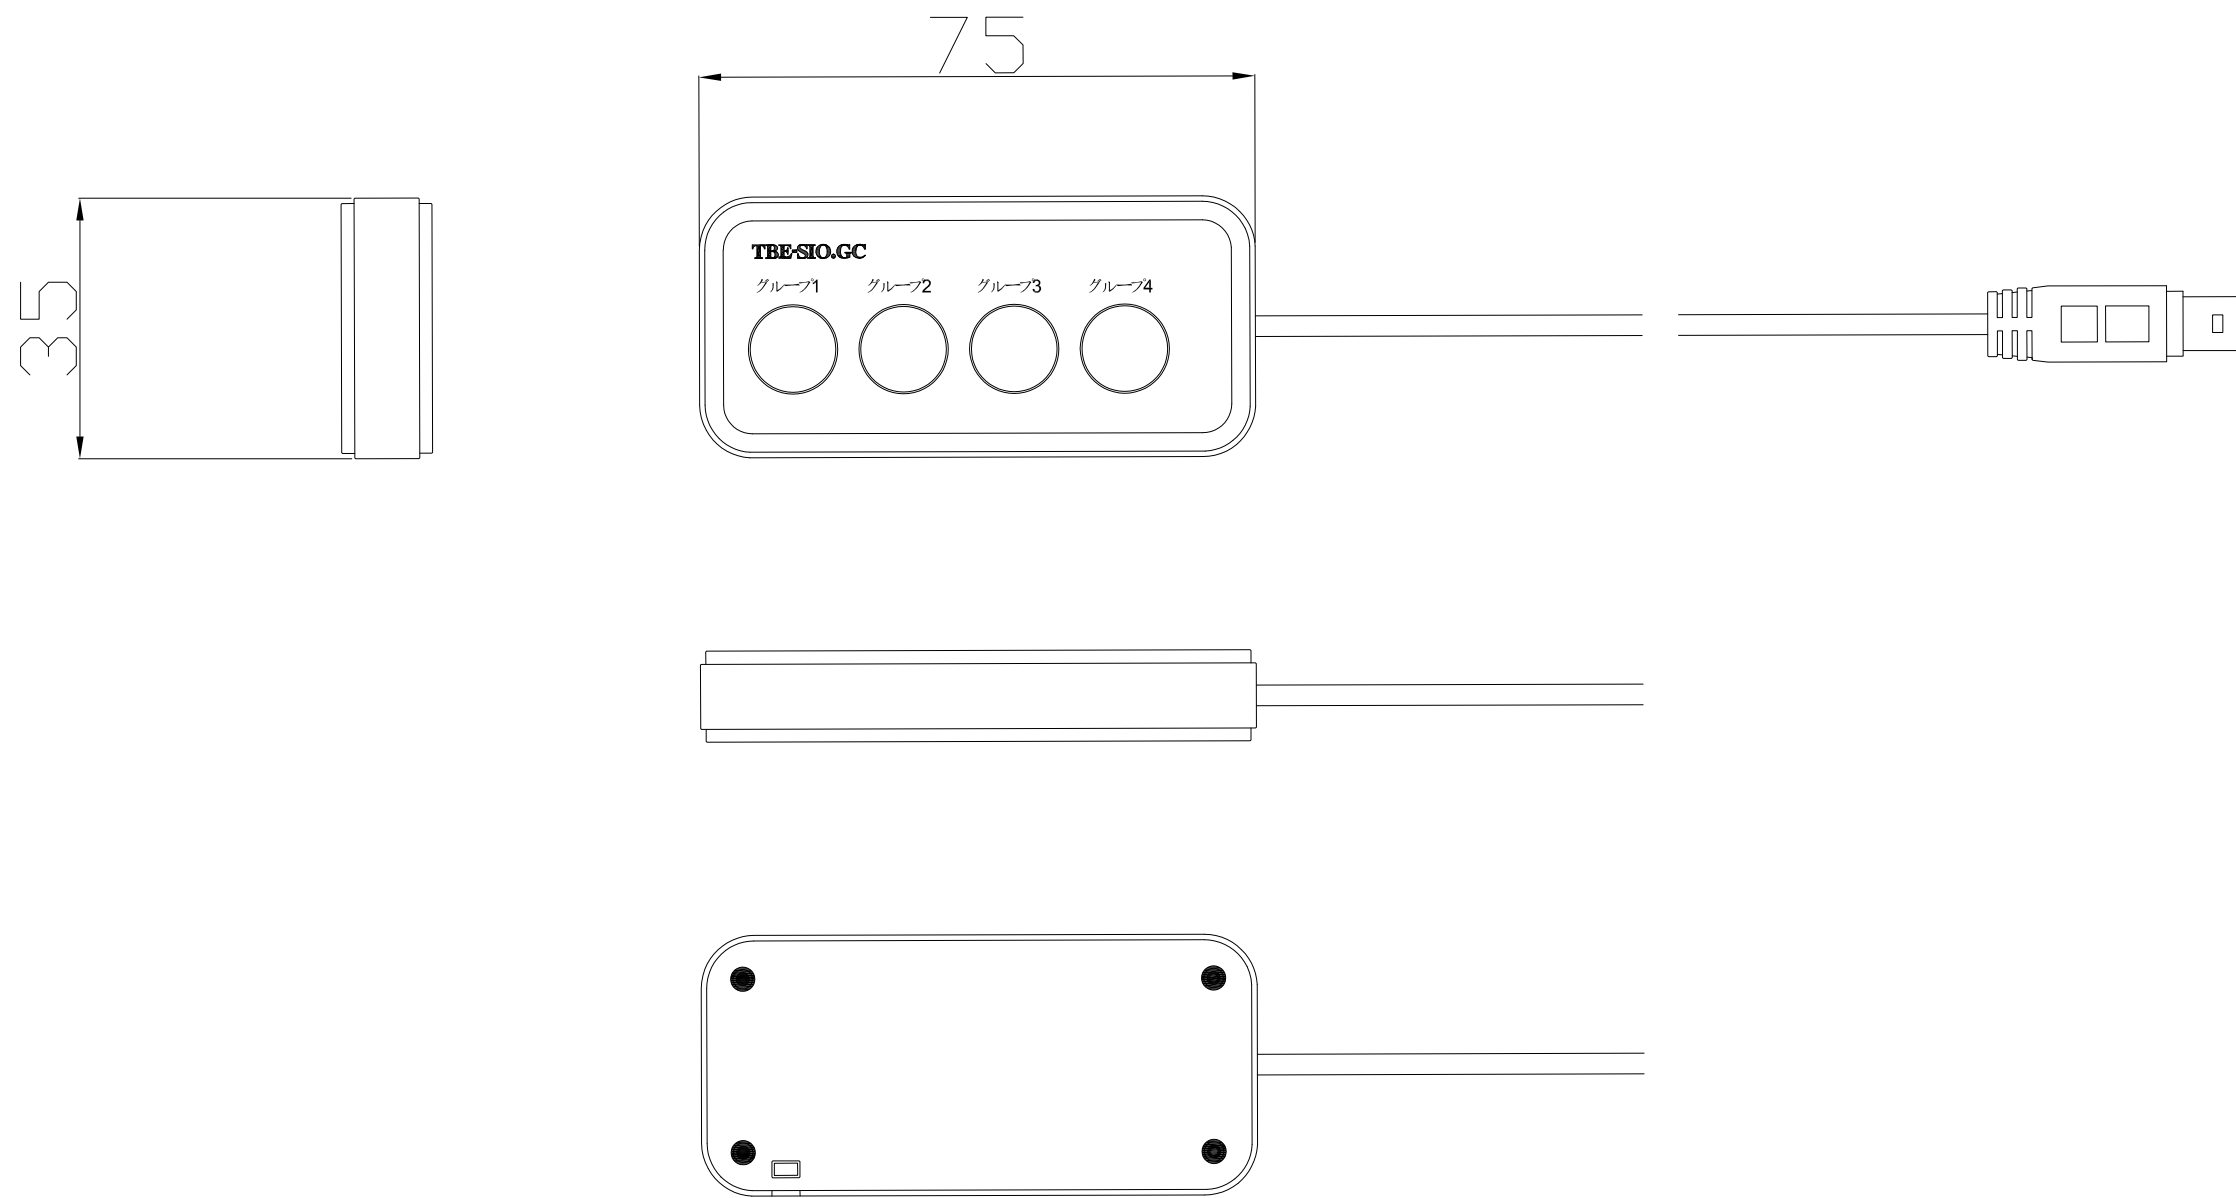

製品仕様書	製品名	型式	
	音声入出力ユニット用コントローラー	TBE-SIO.GC	

外形図

単位：mm

※ 本仕様は改良のため変更することがあります。

改 版	1	2016-00-00	5	2016-00-00	9	2016-00-00	区 分  INCOM	株式会社 <b>アイビーアイ</b>	発行	縮尺	改版
	2	2016-00-00	6	2016-00-00	10	2016-00-00			2018/02/08	1/1	0
	3	2016-00-00	7	2016-00-00	11	2016-00-00					
	4	2016-00-00	8	2016-00-00	12	2016-00-00					