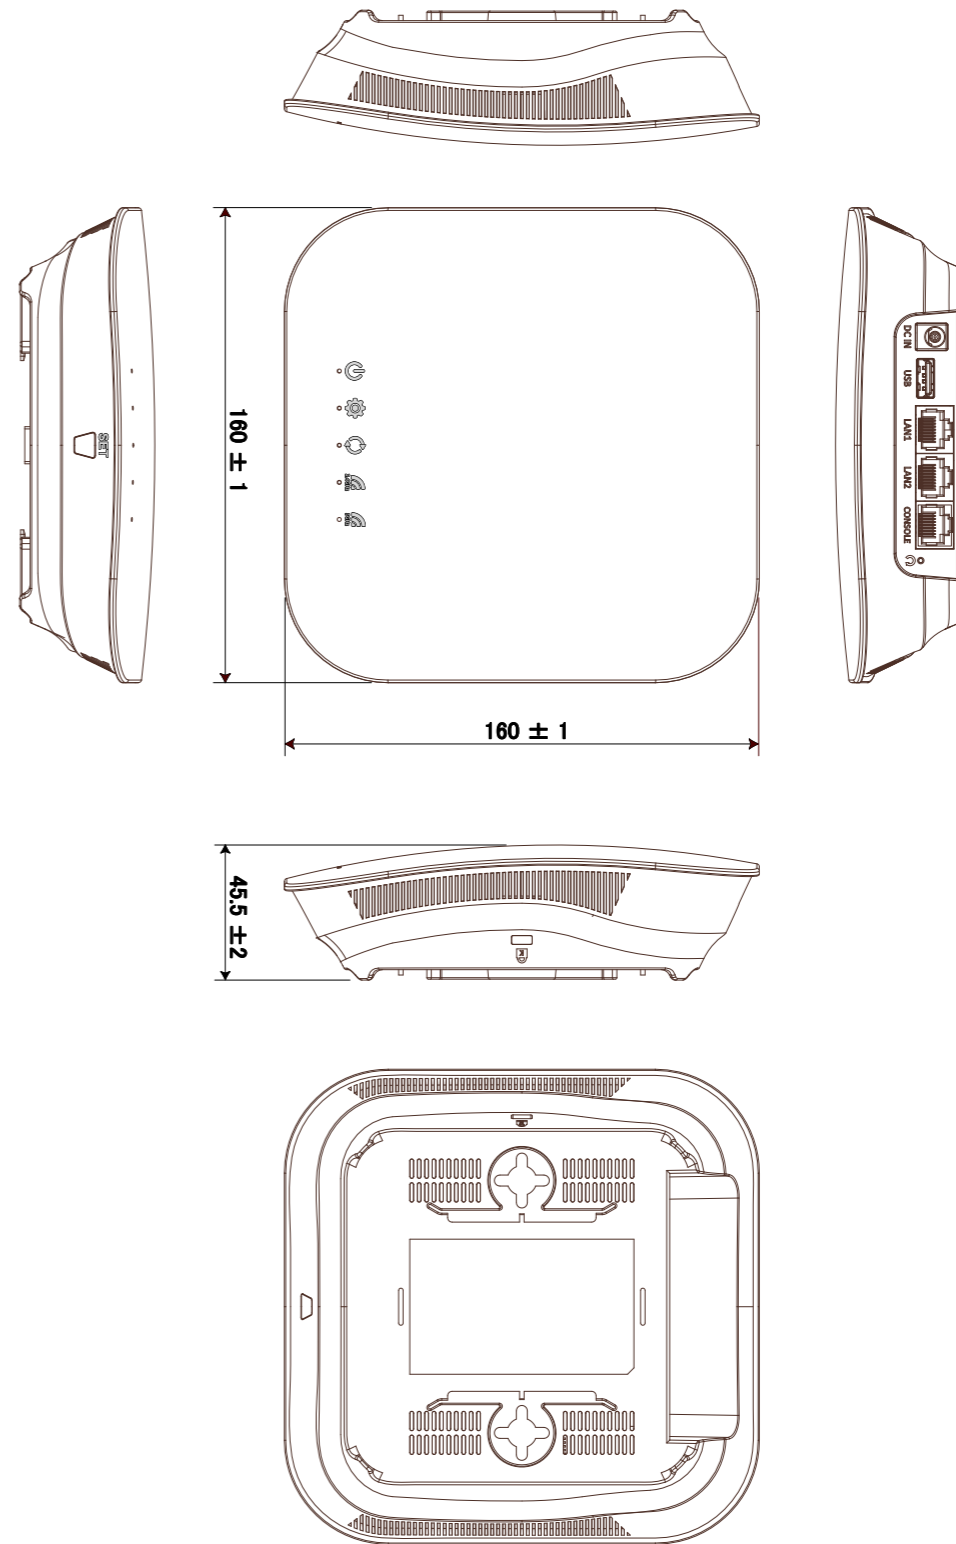

製品仕様書	製品名	型式
	アンテナ	TBE-AP4

- 特長
- ※ 2.4/5GHz同時通信可能
 - ※ LANポートを2ポートもち、LAN1ポートからPoEによる給電が可能
 - ※ WEBにて日本語設定可能

定格

アンテナ	PIFAアンテナ
送信出力	10mW
通信周波数	2.412~2.472GHz(1~13ch) 5.15~5.35GHz、5.47~5.725GHz
通信規格	IEEE802.11b/g/a/n/ac
データ転送速度	IEEE802.11g: 最大54Mbps IEEE802.11a: 最大54Mbps IEEE802.11ac: 最大867Mbps IEEE802.11n: 最大300Mbps
デジタル変調方式	64QAM, 16QAM, 4QAM, QPSK
セキュリティ	WPA-PSK, WPA2-PSK
周波数ホッピング	自動
同時接続子機台数	最大200台
LANポート	2 (LAN1ポートからPoE給電可能)
消費電力	9.6W
アダプタ給電	出力 DC 12V/0.8A
動作環境 温度	0°C~+40°C
湿度	20%~80% (非結露)
外形寸法(WxDxH)	160x160x45.5 (mm)
質量	270g
付属品	取扱説明書、ACアダプター、取付アタッチメント

外形図

※ 本仕様は改良のため変更することがあります。

改訂	1	2016-00-00	5	2016-00-00	9	2016-00-00	区分	株式会社 アイビーアイ	発行	縮尺	改版
	2	2016-00-00	6	2016-00-00	10	2016-00-00	INCOM		2021/09/08	1/3	0
	3	2016-00-00	7	2016-00-00	11	2016-00-00					
	4	2016-00-00	8	2016-00-00	12	2016-00-00					