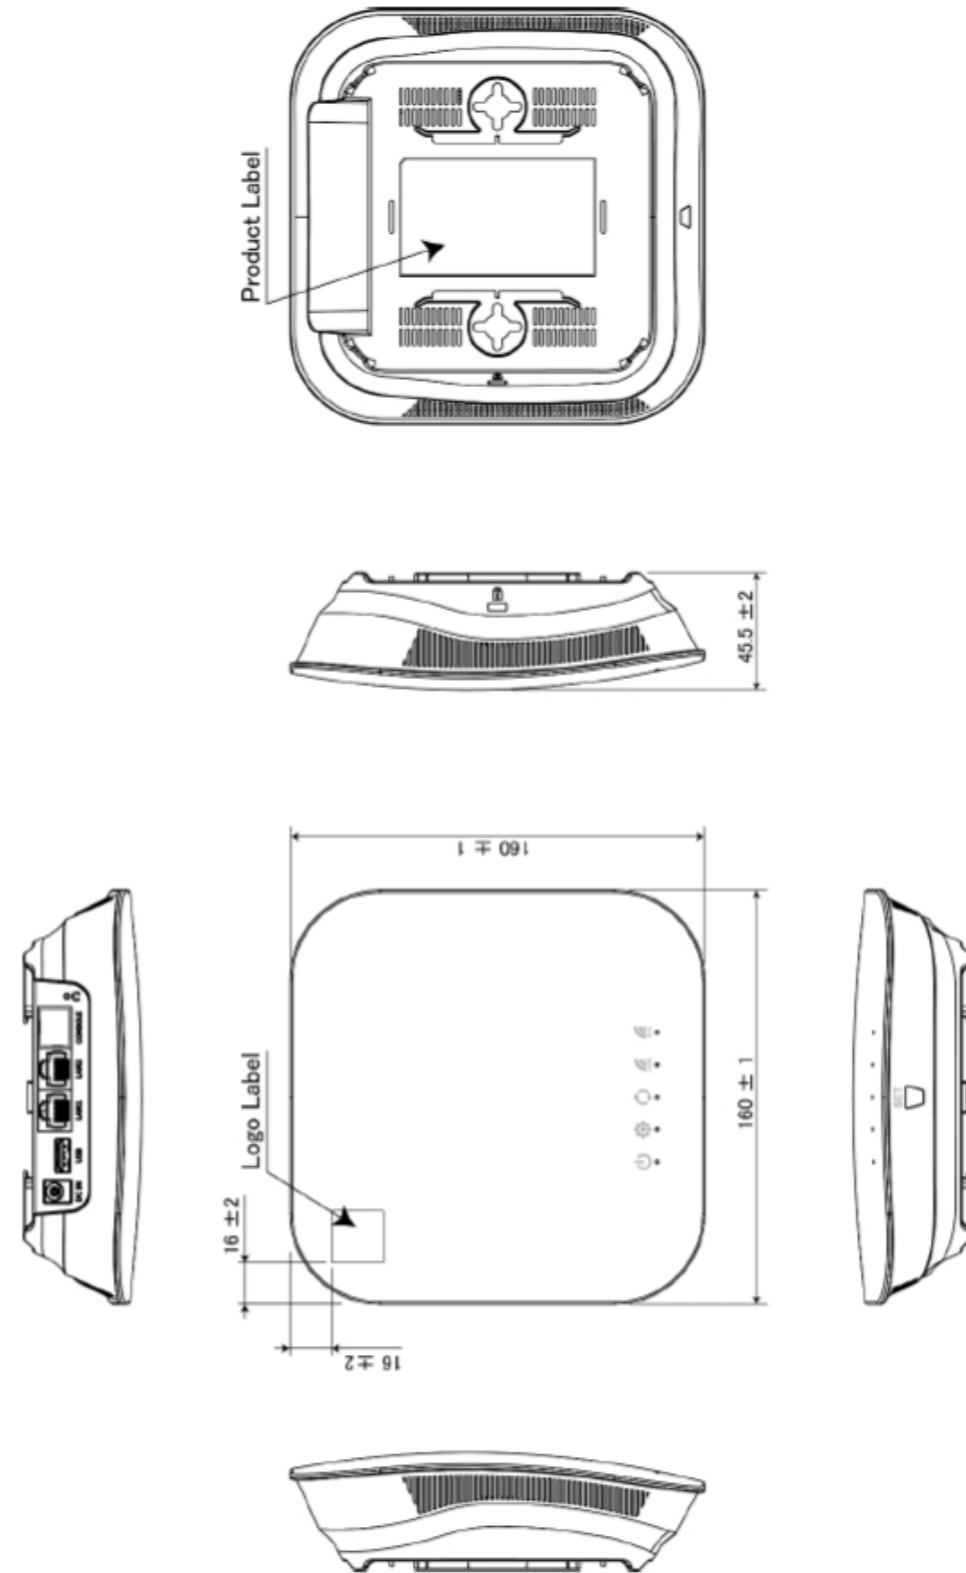

製品仕様書	製品名	型式
	アンテナ	TBE-AP4

- 特長
- ※ 2.4/5GH同時通信可能
  - ※ LANポートを2ポートもち、LAN1ポートからPoEによる給電が可能
  - ※ WEBにて日本語設定可能

定格

アンテナ	PIFAアンテナ
送信出力	10mW
通信周波数	2.412~2.472GHz(1~13ch) 5.15~5.35GHz、5.47~5.725GHz
通信規格	IEEE802.11b/g/a/n/ac
データ転送速度	IEEE802.11g: 最大54Mbps
	IEEE802.11a: 最大54Mbps
	IEEE802.11ac: 最大867Mbps
IEEE802.11n: 最大300Mbps	
デジタル変調方式	64QAM,16QAM,4QAM,QPSK
セキュリティ	WPA-PSK,WPA2-PSK
周波数ホッピング	自動
同時接続子機台数	最大200台
LANポート	2 (LAN1ポートからPoE給電可能)
消費電力	9.6W
アダプタ給電	出力 DC 12V/0.8A
動作環境 温度	0°C~+40°C
	湿度
外形寸法(WxDxH)	160x160x45.5 (mm)
質量	270g
付属品	取扱説明書、ACアダプター、取付アタッチメント

外形図

※ 本仕様は改良のため変更することがあります。

修 改 歴	1	2016-00-00	5	2016-00-00	9	2016-00-00
	2	2016-00-00	6	2016-00-00	10	2016-00-00
	3	2016-00-00	7	2016-00-00	11	2016-00-00
	4	2016-00-00	8	2016-00-00	12	2016-00-00

区分

INCOM