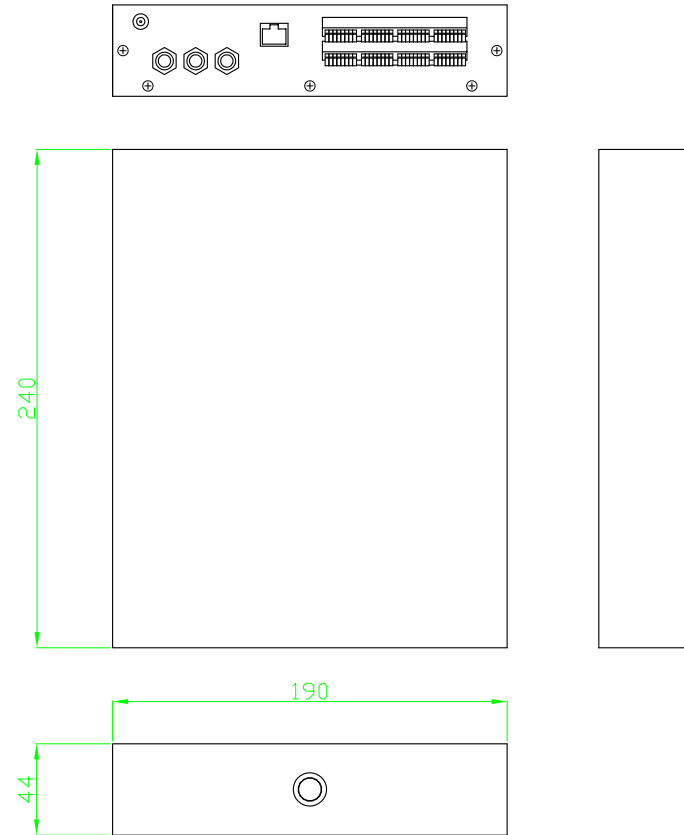

製品仕様書	製品名	型式
	アシストコール装置	TBE-AC32/NC

- 特長
- ※ 入力接点に応じた音声ファイルを再生し、クリアトークカムに音声出力する。
 - ※ 音声出力は任意に作成可能
 - ※ 有線/無線LAN両方に対応可能

定格

入力接点	32 (無電圧接点) (A接、B接は設定変更可能)
有線LANポート	1 (Gbit)
無線LANポート	1
無線規格	IEEE802.11b/g/a/n
本体動作電圧/電力	アダプター式 入力AC 100V~240V 50/60Hz/最大 10W
動作環境 温度	0℃~50℃
湿度	5%~90% (非結露)
外形寸法(W×D×H)	190×240×44 (mm)
質量	約 1.3kg
付属品	取扱説明書、ACアダプター

外形図

単位：mm

※ 本仕様は改良のため変更することがあります。

改 版	1	2016-00-00	5	2016-00-00	9	2016-00-00	区 分 INCOM		発行	縮尺	改版
	2	2016-00-00	6	2016-00-00	10	2016-00-00			2016/09/12	1/3	0
	3	2016-00-00	7	2016-00-00	11	2016-00-00					
	4	2016-00-00	8	2016-00-00	12	2016-00-00					