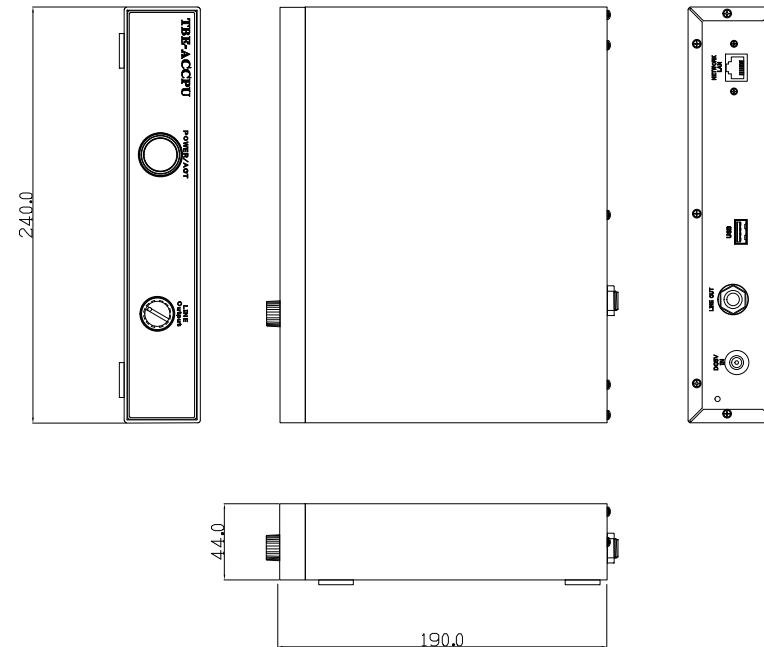

製品仕様書	製品名	型式
	アシストコール/制御機	TBE-ACCPU

特長

- ※入力情報に応じた音声ファイルを再生し、クリアトークカムに音声出力する。
- ※音声出力は任意に作成可能
- ※有線/無線LAN両方に対応可能

定格

有線LANポート	1(Gbit)
無線LANポート	1
無線規格	IEEE802.11b/g/a/n
USBポート	1
音声出力	6.3φコネクタ、LINE×1
本体動作電圧/電流	アダプター式 入力 AC100~240V 50/60Hz
動作環境 温度	0℃~50℃
湿度	5%~90%
外形寸法(W×D×H)	240×190×44(mm)
重量(本体のみ)	1780g
付属品	ACアダプター 取扱説明書

外形図

単位：mm

※ 本仕様は改良のため変更することがあります。

改 版	1	2016-00-00	5	2016-00-00	9	2016-00-00	区 分  INCOM	経 テ ー ビ ー アイ	発行	縮尺	改版
	2	2016-00-00	6	2016-00-00	10	2016-00-00			2018/01/16	1/3	0
	3	2016-00-00	7	2016-00-00	11	2016-00-00					
	4	2016-00-00	8	2016-00-00	12	2016-00-00					