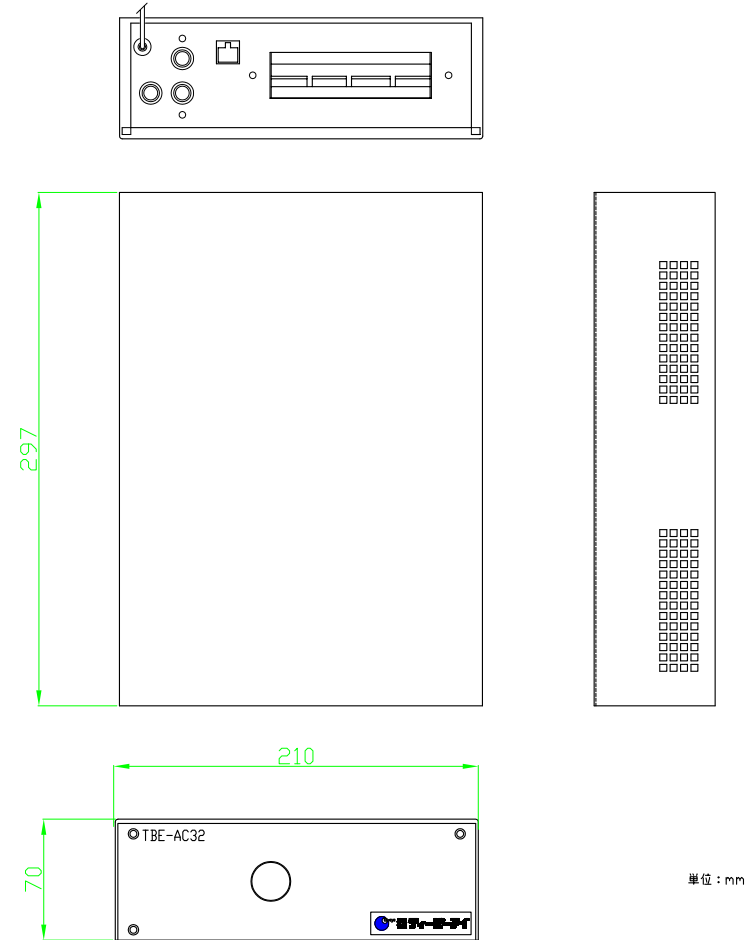

製品仕様書	製品名	型式
	アシストコール装置	TBE-AC32

- 特長
- ※ 入力接点に応じた音声ファイルを再生し、クリアトークカムに音声出力する。
 - ※ 音声出力は任意に作成可能
 - ※ 有線/無線LAN両方に対応可能

定格

入力接点	32 (無電圧接点) (A接、B接は設定変更可能)
有線LANポート	1 (Gbit)
無線LANポート	1
無線規格	IEEE802.11b/g/a/n
本体動作電圧/電力	アダプター式 入力AC 100V~240V 50/60Hz/最大 10W
動作環境 温度	0℃~50℃
湿度	5%~90% (非結露)
外形寸法(W×D×H)	210×297×70 (mm)
質量	約 1780g
付属品	取扱説明書、ACアダプター

外形図

単位：mm

※ 本仕様は改良のため変更することがあります。

改 版	1	2016-00-00	5	2016-00-00	9	2016-00-00	区 分 INCOM		発行	縮尺	改版
	2	2016-00-00	6	2016-00-00	10	2016-00-00			2016/09/12	1/3	0
	3	2016-00-00	7	2016-00-00	11	2016-00-00					
	4	2016-00-00	8	2016-00-00	12	2016-00-00					